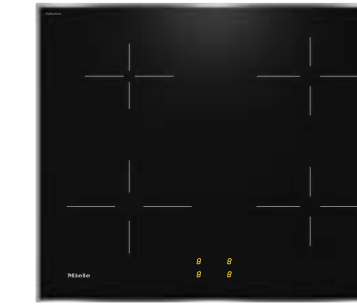

TwinSet Comfort Induktion H 2459 I mit KM 7061 FR Produktübersicht